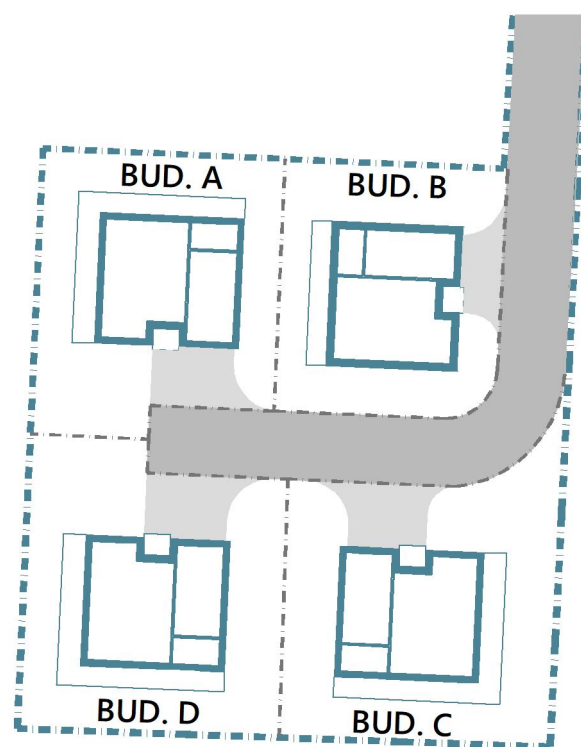

SPIRIDION 

DEVELOPER:

SPIRIDION 2 Sp. z o.o.
ul. PIWNA 15/2
30-527 KRAKÓW

sekretariat@flicprojekty.pl
+530 085 592

ZESTAWIENIE POWIERZCHNI

BUDYNEK 1	124.39 m ²
POW. DZIAŁKI	292.00 m ²

BUDYNEK 2	124.39 m ²
POW. DZIAŁKI	237.00 m ²

BUDYNEK 3	124.39 m ²
POW. DZIAŁKI	326.00 m ²

BUDYNEK 4	124.39 m ²
POW. DZIAŁKI	329.00 m ²

SCHEMAT

ZAKĄTEK SŁOMNIKI